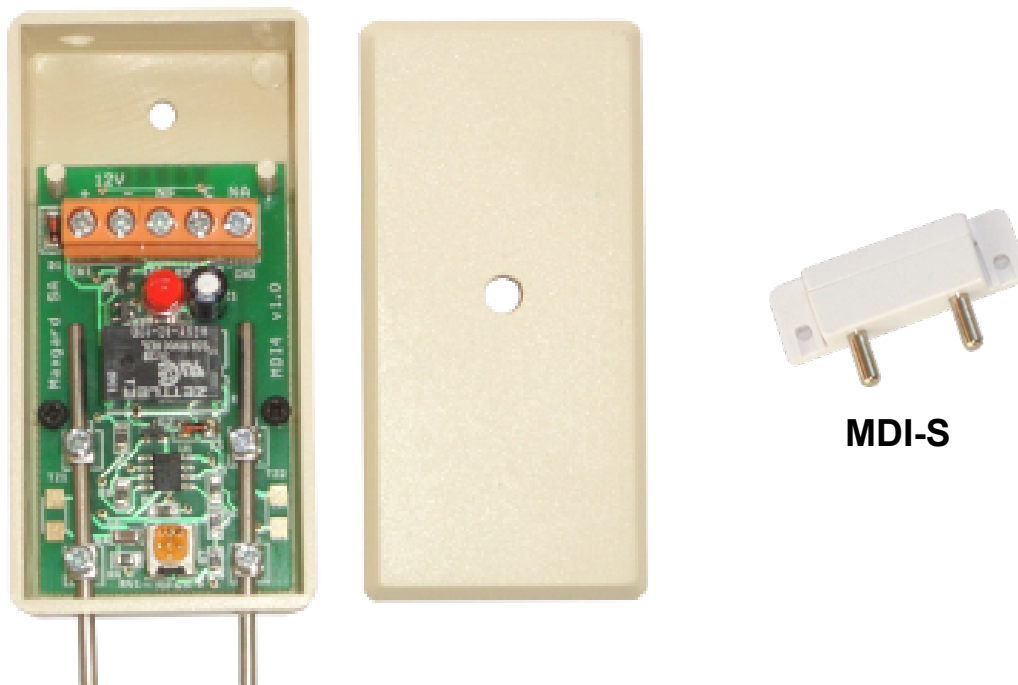

MDI4 - Detector de Inundação

MDI-4

- Detecta a presença de água ou outros líquidos electricamente condutores.
- Aplicação na detecção precoce de inundações em casas de banho, cozinhas, lavandarias, salas de bombagem, caves, etc.
- Pilotado por microprocessador "Risc" de última geração.
- Indicador luminoso com cadência de lampejo proporcional à proximidade do ponto de alarme, para uma indicação visual progressiva da detecção e de bom funcionamento.
- Sensibilidade ajustável para diversos tipos de condutividade da água, ou outro líquido, a detectar.
- Eléctrodos de altura ajustável em aço inox e corrente eléctrica alternada para prevenção de oxidação e acumulação de resíduos de ionização.
- Pode ser usado com sondas extensoras MDI-S, máximo 4.
- Alimentação 10 a 15VDC e saída por contactos de relé sem potencial eléctrico ("secos").